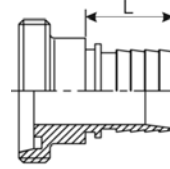

## Stainless steel hygienic couplings

Female coupling (without nut) with serrated hose tail,  
AISI 316, Ra (inside) 0.8 µm

**DIN 11851**

code	DN	for nut	hose I.D. [mm]	L
NH-DWK-025	25	Rd 52x1/6"	25	30.7
NH-DWK-032	32	Rd 58x1/6"	32	39
NH-DWK-038	38	Rd 65x1/6"	38	39.3
NH-DWK-040	40	Rd 65x1/6"	40	39.5
NH-DWK-050	50	Rd 78x1/6"	50	48.9
NH-DWK-063	63	Rd 95x1/6"	63	61
NH-DWK-065	65	Rd 95x1/6"	65	61
NH-DWK-075	75	Rd 110x1/4"	75	67
NH-DWK-080	80	Rd 110x1/4"	80	67
NH-DWK-100	100	Rd 130x1/4"	102	68.5

Male coupling with serrated hose tail,  
AISI 316, Ra (inside) 0.8 µm

**DIN 11851**

code	DN	thread size	hose I.D. [mm]	L
NH-DZK-025	25	Rd 52x1/6"	25	30.7
NH-DZK-032	32	Rd 58x1/6"	32	39
NH-DZK-038	38	Rd 65x1/6"	38	39.3
NH-DZK-040	40	Rd 65x1/6"	40	39.5
NH-DZK-050	50	Rd 78x1/6"	50	48.9
NH-DZK-063	63	Rd 95x1/6"	63	61
NH-DZK-065	65	Rd 95x1/6"	65	61
NH-DZK-075	75	Rd 110x1/4"	75	67
NH-DZK-080	80	Rd 110x1/4"	80	67
NH-DZK-100	100	Rd 130x1/4"	102	68.5

Female coupling (without nut) with hose tail  
for RS safety clamp, AISI 316, Ra (inside) 0.8 µm

**DIN 11851**

code	DN	for nut	hose I.D. [mm]	L
NH-DWR-015	15	Rd 34x1/8"	13	42
NH-DWR-020	20	Rd 44x1/6"	19	42
NH-DWR-025	25	Rd 52x1/6"	25	42
NH-DWR-032	32	Rd 58x1/6"	32	42
NH-DWR-038	38	Rd 65x1/6"	38	42
NH-DWR-040	40	Rd 65x1/6"	40	42
NH-DWR-050	50	Rd 78x1/6"	50	49
NH-DWR-063	63	Rd 95x1/6"	63	63
NH-DWR-065	65	Rd 95x1/6"	65	63
NH-DWR-075	75	Rd 110x1/4"	75	67
NH-DWR-080	80	Rd 110x1/4"	80	67
NH-DWR-100	100	Rd 130x1/4"	102	96

Male coupling with hose tail  
for RS safety clamp, AISI 316, Ra (inside) 0.8 µm

**DIN 11851**

code	DN	thread size	hose I.D. [mm]	L
NH-DZR-015	15	Rd 34x1/8"	13	42
NH-DZR-020	20	Rd 44x1/6"	19	42
NH-DZR-025	25	Rd 52x1/6"	25	42
NH-DZR-032	32	Rd 58x1/6"	32	42
NH-DZR-038	38	Rd 65x1/6"	38	42
NH-DZR-040	40	Rd 65x1/6"	40	42
NH-DZR-050	50	Rd 78x1/6"	50	49
NH-DZR-063	63	Rd 95x1/6"	63	63
NH-DZR-065	65	Rd 95x1/6"	65	63
NH-DZR-075	75	Rd 110x1/4"	75	67
NH-DZR-080	80	Rd 110x1/4"	80	67
NH-DZR-100	100	Rd 130x1/4"	102	96